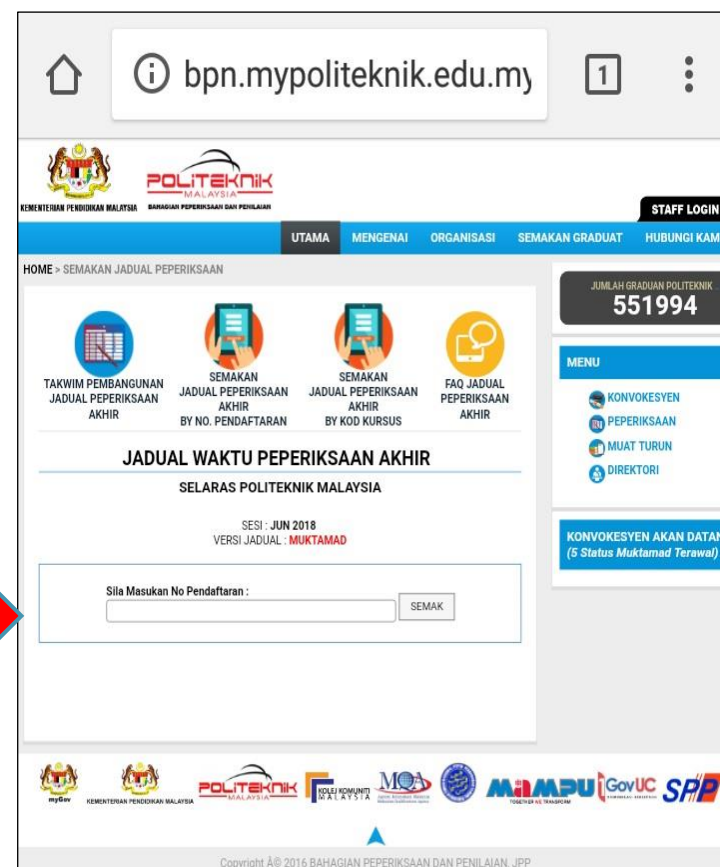

Jadual Waktu Peperiksaan Akhir Selaras Politeknik Malaysia Sesi Jun 2018 (MUKTAMAD)

Important
Notice

KAEDAH 1 SEMAKAN

- ▶ Capaian laman web Bahagian Peperiksaan dan Penilaian, Jabatan Pendidikan Politeknik (<http://bpn.mypoliteknik.edu.my>) di ruangan MENU pada pautan PEPERIKSAAN .

KAEDAH 2 SEMAKAN

- ▶ Semakan Jadual Waktu Peperiksaan Akhir Selaras Politeknik Malaysia Sesi Jun 2018 juga boleh dibuat melalui telefon pintar dengan sokongan Android App menggunakan aplikasi MyExam Poly Malaysia.