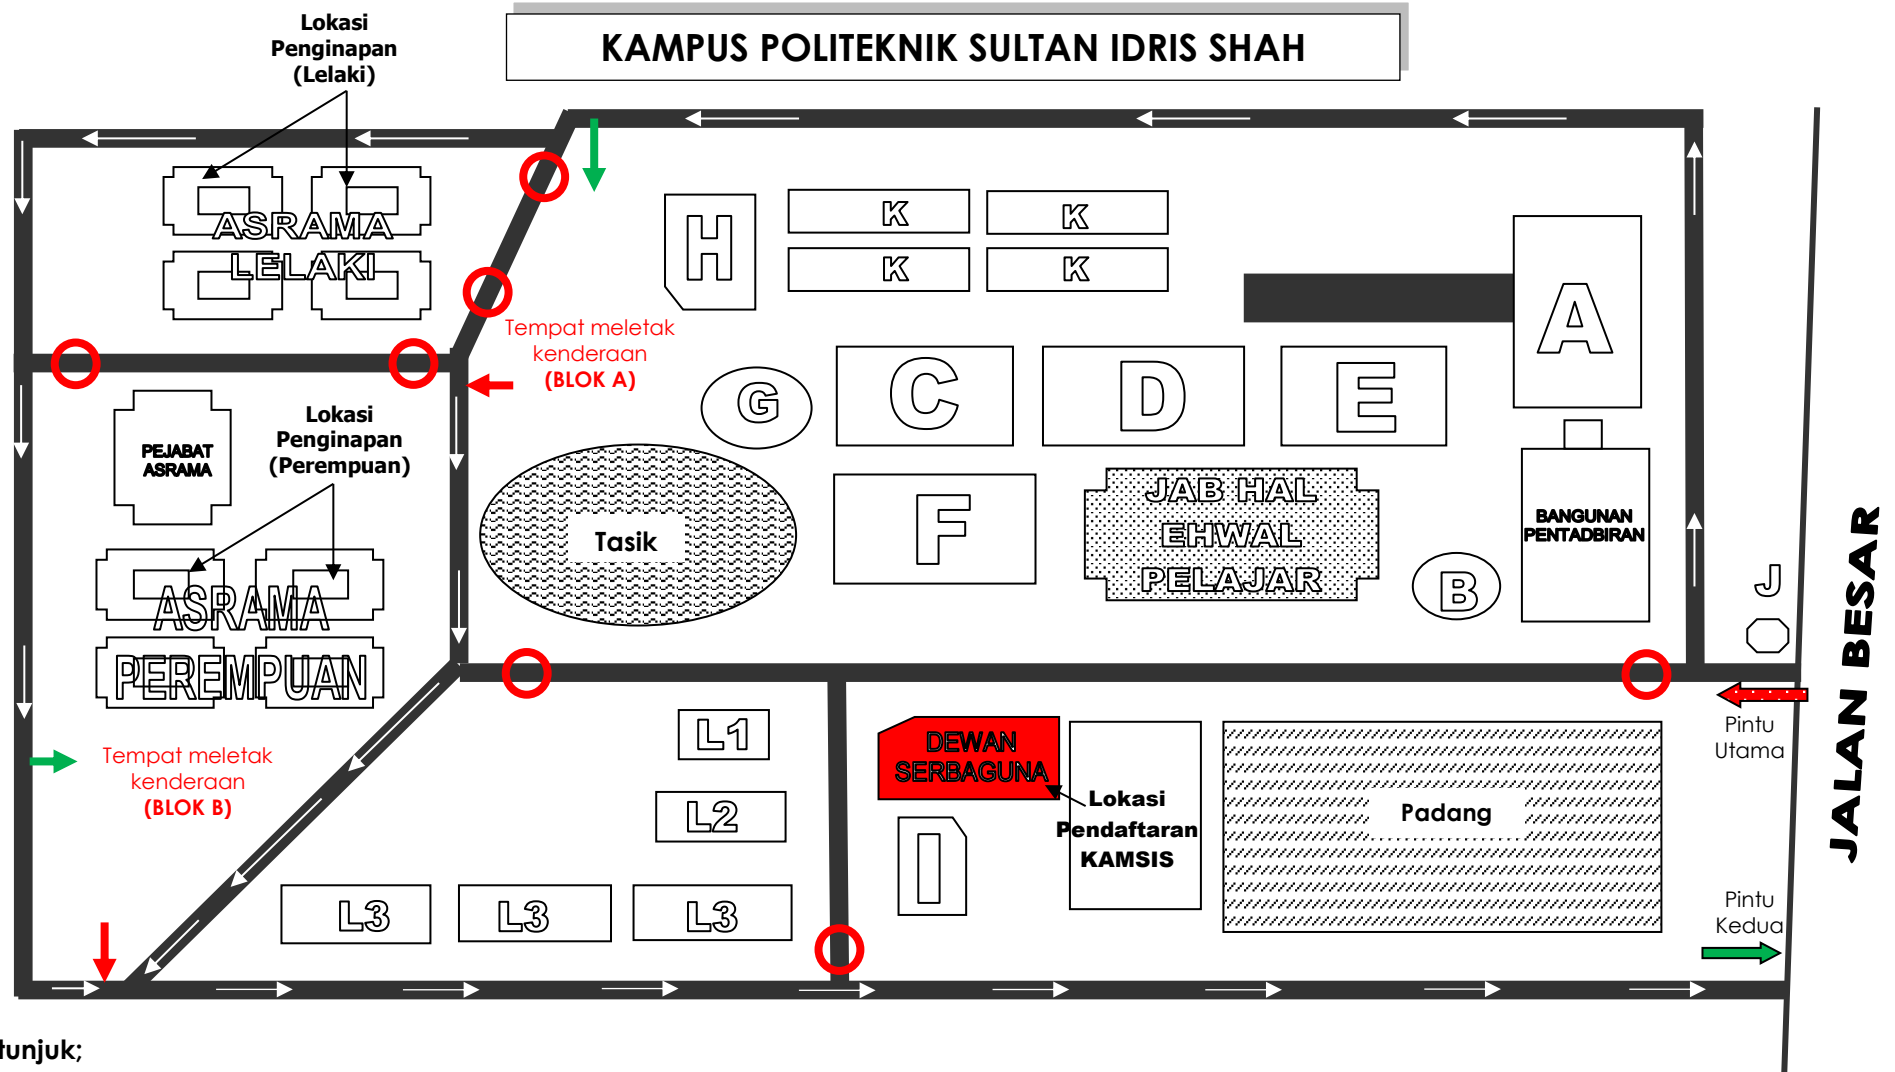

KAMPUS POLITEKNIK SULTAN IDRIS SHAH

Petunjuk:

No. Blok	Nama Blok
A	Perpustakaan
B	Dewan Syarahan Utama
C	Jabatan Kejuruteraan Awam / Elektrik
D	Bilik-Bilik Kuliah
E	Jabatan Perdagangan / Teknologi Mak. & Komunikasi / Peng. Am / Sains & Matematik
F	Jabatan Pelancongan & Hospitaliti / Hotel Anjung Pesona
G	Pusat Islam / Surau

No. Blok	Nama Blok
H	Garaj / Stor Pusat
I	Pusat Sukan Indoor
J	Pondok Pengawal
K	Makmal / Bengkel Kejuruteraan
L1	Rumah Pengarah
L2	Kuarters Ketua Jabatan
L3	Kuarters Kakitangan